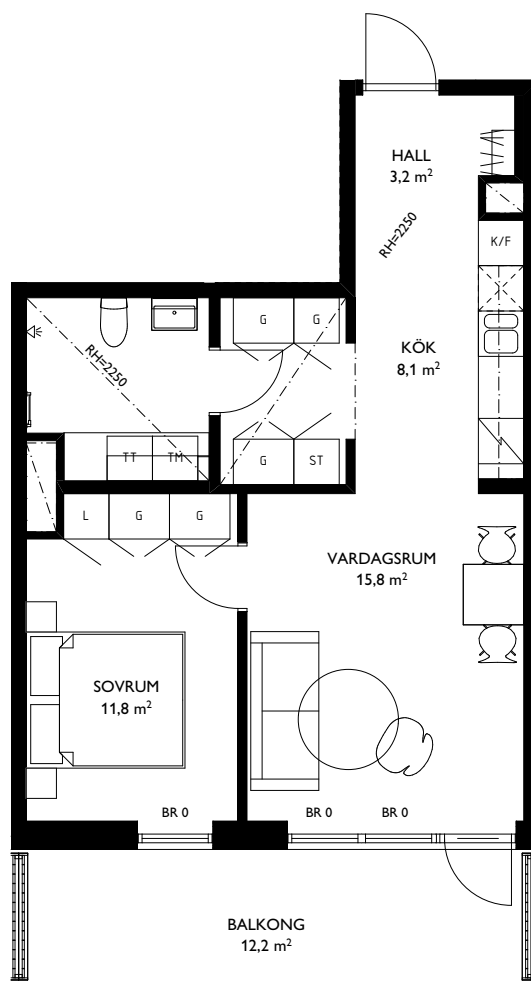

# EAST

Jönköping Öster

2 ROK - 50,3m<sup>2</sup>

LGH B7,B12,B17,B22

SKALA 1:100 (A4)

## SYMBOLER

TT	TORKTUMLARE	ST	STÅDSKÅP	TF	TAKFÖNSTER
TM	TVÄTTMASKIN	KAPPHYLLA	KAPPHYLLA	BR X	BRÖSTNINGSHÖJD X mm FRÅN GOLV
F	FRYS	INDUKTIONSHÅLL	INDUKTIONSHÅLL	RUMSHÖJD X mm	RUMSHÖJD X mm
K	KYL	DISKMASKIN	DISKMASKIN	HANDUKSTORK	HANDUKSTORK
K/F	KYLFRYS	G	GARDEROB		

## LÄGENHETENS PLACERING

**TOSITO**

Rumshöjd där ej annat anges: 2,5m. Fönsters bröstningshöjd där ej annat anges: 600mm.  
2018-11-27. Med reservation för ändringar. Ytangelser är preliminära.