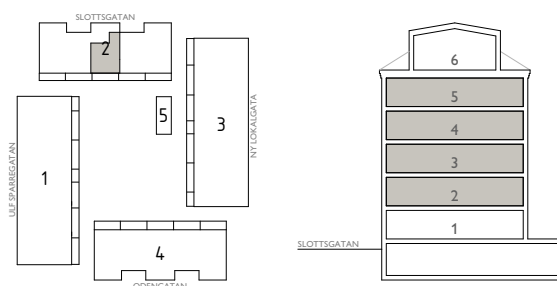

# EAST

Jönköping Öster

2 ROK - 50,3m<sup>2</sup>

LGH B7,B12,B17,B22

SKALA 1:100 (A4)

## SYMBOLER

TT	TORKTUMLARE	ST	STÅDSKÅP	TF	TAKFÖNSTER
TM	TVÄTTMASKIN	KAPPHYLLA	KAPPHYLLA	BR X	BRÖSTNINGSHÖJD X mm FRÅN GOLV
F	FRYS	INDUKTIONSHÅLL	INDUKTIONSHÅLL	RUMSHÖJD X mm	RUMSHÖJD X mm
K	KYL	DISKMASKIN	DISKMASKIN	HANDUKSTORK	HANDUKSTORK
K/F	KYLFRYS	G	GARDEROB		

## LÄGENHETENS PLACERING

**TOSITO**

Rumshöjd där ej annat anges: 2,5m. Fönsters bröstningshöjd där ej annat anges: 600mm.  
2018-11-27. Med reservation för ändringar. Ytangelser är preliminära.