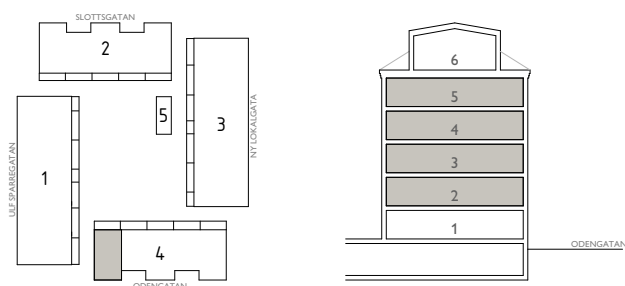

EAST

Jönköping Öster

3 ROK - 72,3m²

LGH D5,D10,D15,D20

SKALA 1:100 (A4)

SYMBOLER

TT	TORKTUMLARE	ST	STÄDSKÅP	TF	TAKFÖNSTER
TM	TVÄTTMASKIN		KAPPHYLLA	BR X	BRÖSTNINGSHÖJD X mm FRÅN GOLV
F	FRYS		INDUKTIONSHÄLL		RUMSHÖJD X mm
K	KYL		DISKMASKIN		HANDUKSTORK
K/F	KYLFRYS	G	GARDEROB		

LÄGENHETENS PLACERING

TOSITO

Rumshöjd där ej annat anges: 2,5m. Fönsters brösthöjd där ej annat anges: 600mm.
2018-11-27. Med reservation för ändringar. Ytangelser är preliminära.