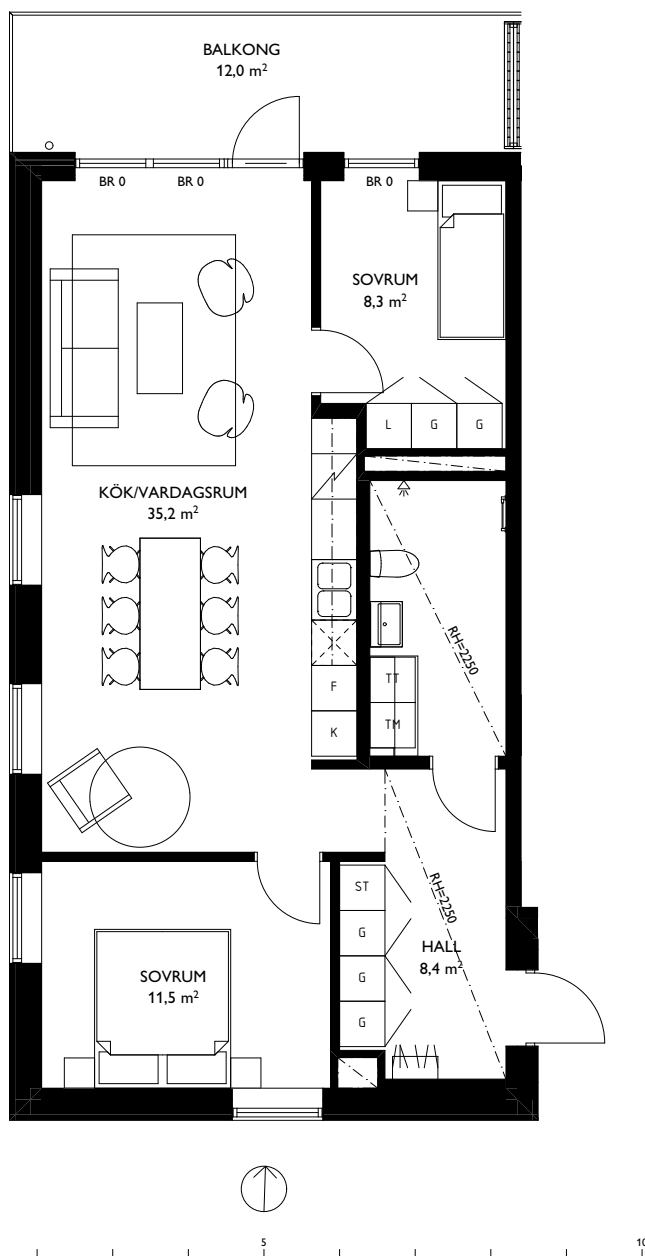

EAST

Jönköping Öster

3 ROK - 72,3m²

LGH D5,D10,D15,D20

SKALA 1:100 (A4)

SYMBOLER

TT	TORKTUMLARE	ST	STÄDSKÅP	TF	TAKFÖNSTER
TM	TVÄTTMASKIN		KAPPHYLLA	BR X	BRÖSTNINGSHÖJD X mm FRÅN GOLV
F	FRYS		INDUKTIONSHÄLL		RUMSHÖJD X mm
K	KYL		DISKMASKIN		HANDUKSTORK
K/F	KYLFRYS	G	GARDEROB		

LÄGENHETENS PLACERING

TOSITO

Rumshöjd där ej annat anges: 2,5m. Fönsters brösthöjd där ej annat anges: 600mm.
2018-11-27. Med reservation för ändringar. Ytangelser är preliminära.