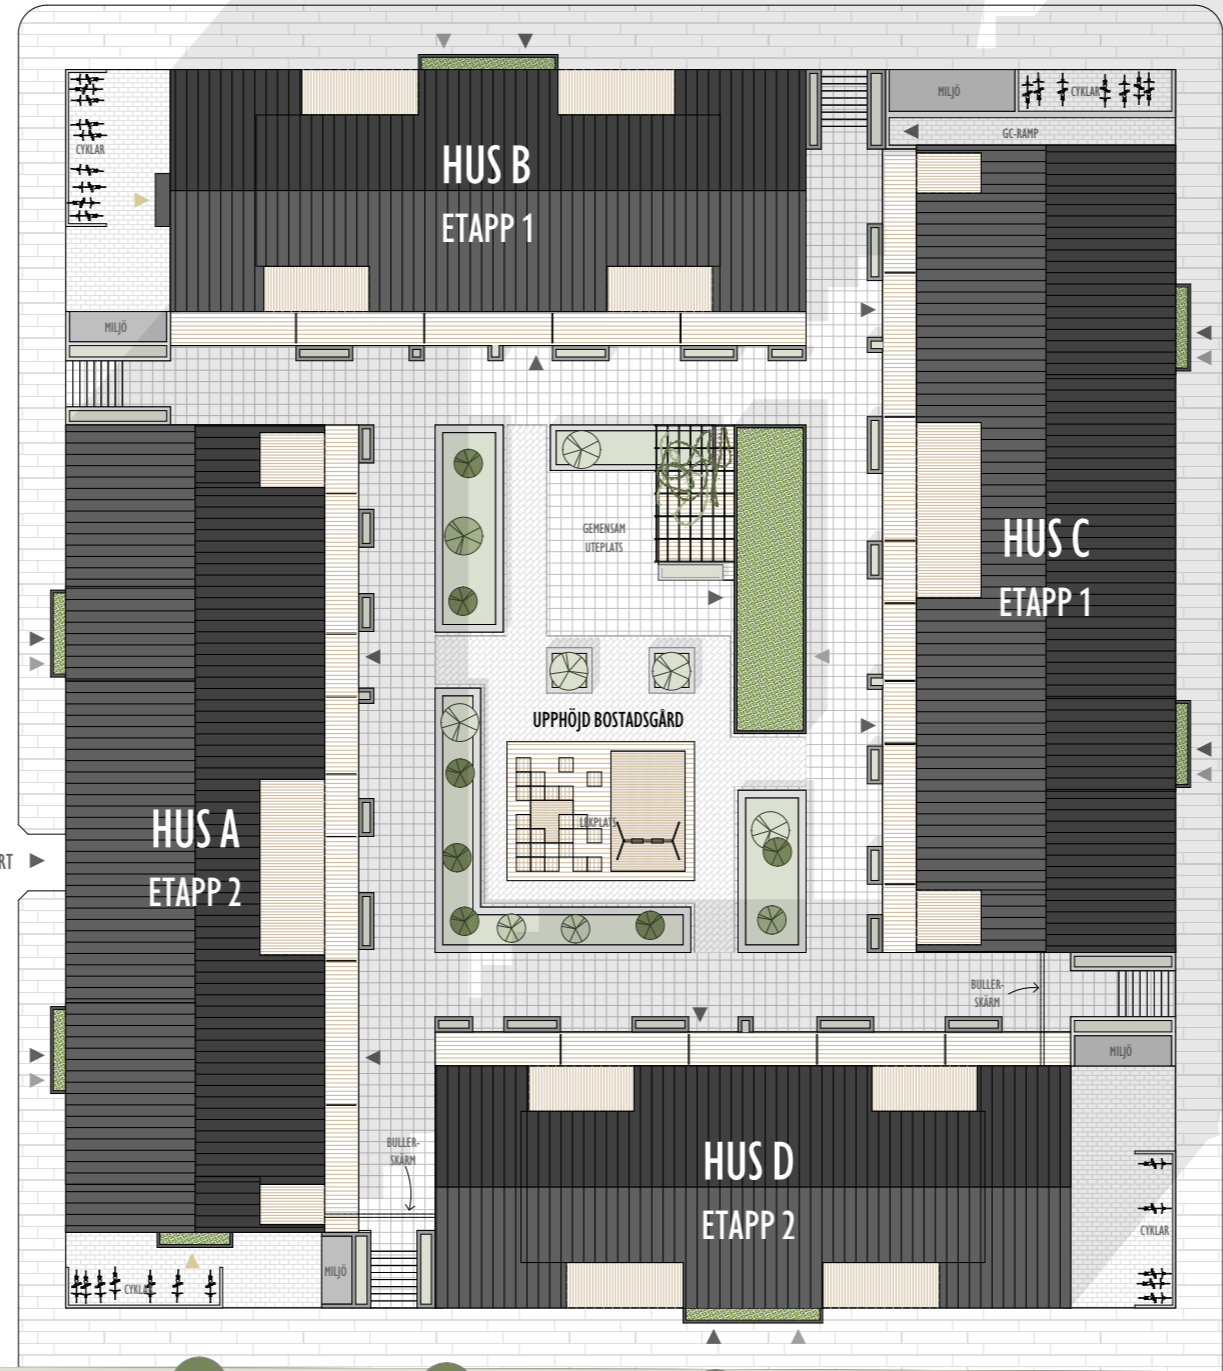

SLOTTSGATAN

ULF SPARREGATAN

NY LOKALGATA

ODENGATAN

SKALA 1:400 (A3)