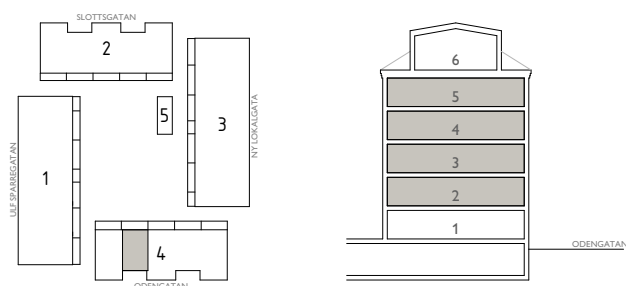

EAST

Jönköping Öster

2 ROK - 62,3m²

LGH D6,D11,D16,D21

SKALA 1:100 (A4)

SYMBOLER

| | | | | | |
|-----|-------------|----|----------------|------|-------------------------------|
| TT | TORKTUMLARE | ST | STÄDSKÅP | TF | TAKFÖNSTER |
| TM | TVÄTTMASKIN | | KAPPHYLLA | BR X | BRÖSTNINGSHÖJD X mm FRÅN GOLV |
| F | FRYS | | INDUKTIONSHÅLL | | RUMSHÖJD X mm |
| K | KYL | | DISKMASKIN | | HANDUKSTORK |
| K/F | KYLFRYS | G | GARDEROB | | |

LÄGENHETENS PLACERING

TOSITO

Rumshöjd där ej annat anges: 2,5m. Fönsters brösthöjd där ej annat anges: 600mm.
2018-11-27. Med reservation för ändringar. Ytangelser är preliminära.