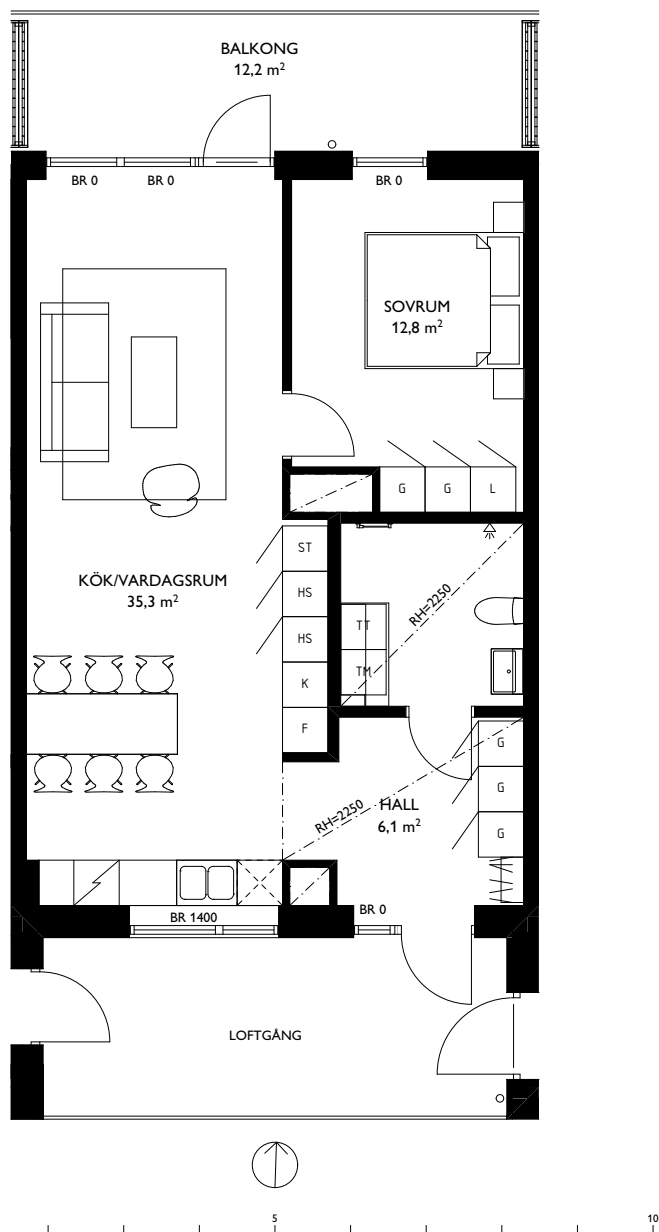

EAST

Jönköping Öster

2 ROK - 62,3m²

LGH D6,D11,D16,D21

SKALA 1:100 (A4)

SYMBOLER

| | | | | | |
|-----|-------------|----|----------------|------|-------------------------------|
| TT | TORKTUMLARE | ST | STÄDSKÅP | TF | TAKFÖNSTER |
| TM | TVÄTTMASKIN | | KAPPHYLLA | BR X | BRÖSTNINGSHÖJD X mm FRÅN GOLV |
| F | FRYS | | INDUKTIONSHÅLL | | RUMSHÖJD X mm |
| K | KYL | | DISKMASKIN | | HANDUKSTORK |
| K/F | KYLFRYS | G | GARDEROB | | |

LÄGENHETENS PLACERING

TOSITO

Rumshöjd där ej annat anges: 2,5m. Fönsters brösthöjd där ej annat anges: 600mm.
2018-11-27. Med reservation för ändringar. Ytangelser är preliminära.