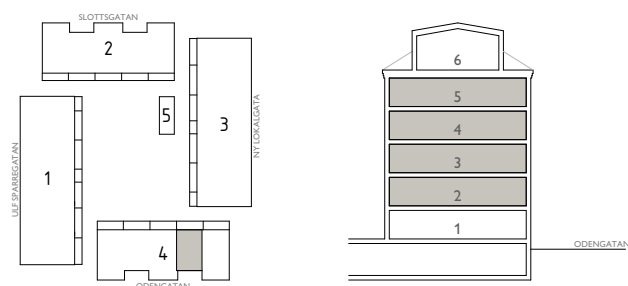

EAST

Jönköping Öster

2 ROK - 62,3m²

LGH D8,D13,D18,D23

SKALA 1:100 (A4)

SYMBOLER

TT	TORKTUMLARE	ST	STÄDSKÅP	TF	TAKFÖNSTER
TM	TVÄTTMASKIN		KAPPHYLLA	BR X	BRÖSTNINGSHÖJD X mm FRÅN GOLV
F	FRYS		INDUKTIONSHÄLL		RUMSHÖJD X mm
K	KYL		DISKMASKIN		HANDUKSTORK
K/F	KYLFRYS	G	GARDEROB		

LÄGENHETENS PLACERING

TOSITO

Rumshöjd där ej annat anges: 2,5m. Fönsters brösthöjd där ej annat anges: 600mm.
2018-11-27. Med reservation för ändringar. Ytangivelser är preliminära.