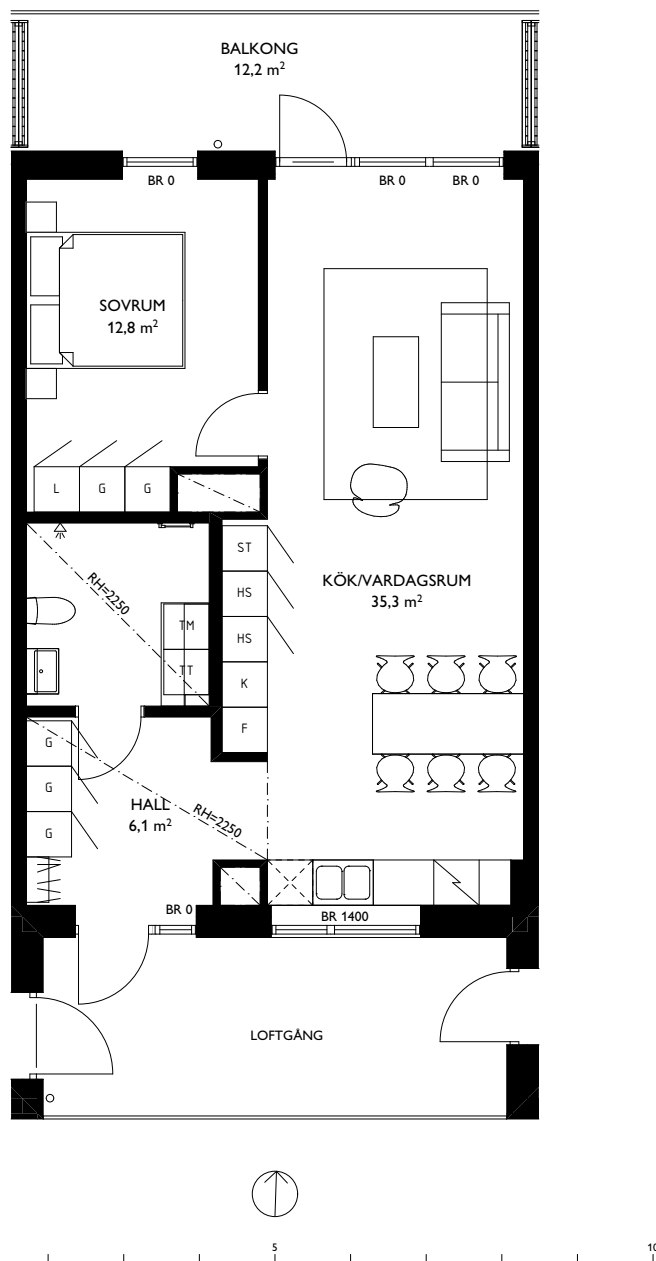

EAST

Jönköping Öster

2 ROK - 62,3m²

LGH D8,D13,D18,D23

SKALA 1:100 (A4)

SYMBOLER

TT	TORKTUMLARE	ST	STÄDSKÅP	TF	TAKFÖNSTER
TM	TVÄTTMASKIN		KAPPHYLLA	BR X	BRÖSTNINGSHÖJD X mm FRÅN GOLV
F	FRYS		INDUKTIONSHÄLL		RUMSHÖJD X mm
K	KYL		DISKMASKIN		HANDUKSTORK
K/F	KYLFRYS	G	GARDEROB		

LÄGENHETENS PLACERING

TOSITO

Rumshöjd där ej annat anges: 2,5m. Fönsters brösthöjd där ej annat anges: 600mm.
2018-11-27. Med reservation för ändringar. Ytangivelser är preliminära.